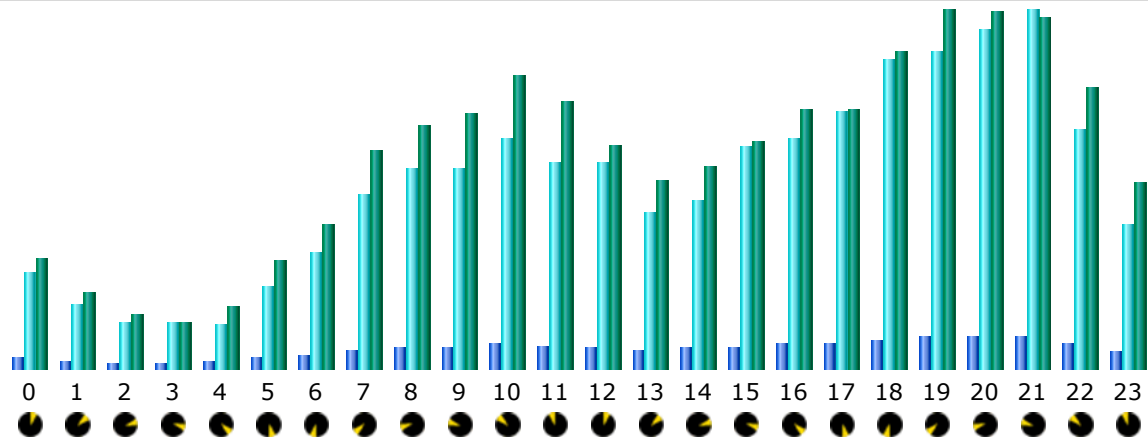

Hours

Hours	Pages	Hits	Bandwidth	Hours	Pages	Hits	Bandwidth
00	4207	40794	418.27 MB	12	8502	86926	840.06 MB
01	3235	27019	289.06 MB	13	7743	65663	706.37 MB
02	2215	19777	203.84 MB	14	8418	70971	763.54 MB
03	1871	19784	178.61 MB	15	9080	93250	857.20 MB
04	2628	18961	236.33 MB	16	10469	97107	974.88 MB
05	4253	34867	411.48 MB	17	10474	108574	976.04 MB
06	5412	48850	544.13 MB	18	12450	130276	1.16 GB
07	8140	73667	820.53 MB	19	13516	133354	1.32 GB
08	8984	84460	918.33 MB	20	13470	142812	1.31 GB
09	9045	84000	959.38 MB	21	13876	150689	1.29 GB
10	10184	96637	1.08 GB	22	10690	101269	1.04 GB
11	10019	86676	1009.83 MB	23	7532	61098	701.70 MB

Countries (Top 25) - [Full list](#)